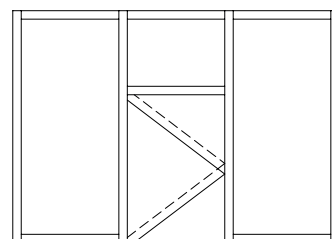

PRÍKLADY ZÁSTAVBY MB-45 / MB-45 OFFICE