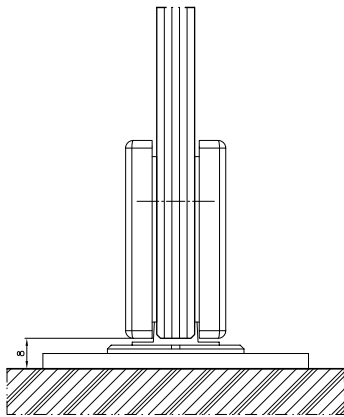

SYSTÉMY INTERIÉROVÝCH STIEN MB-EXPO/MB-EXPO MOBILE

Spodný rez stenou