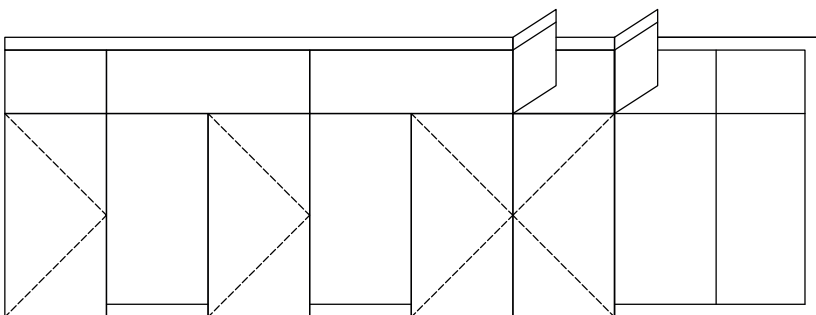

PRÍKLADY ZÁSTAVBY MB-EXPO