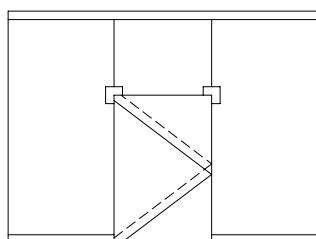

PRÍKLADY ZÁSTAVBY MB-45 / MB-45 OFFICE