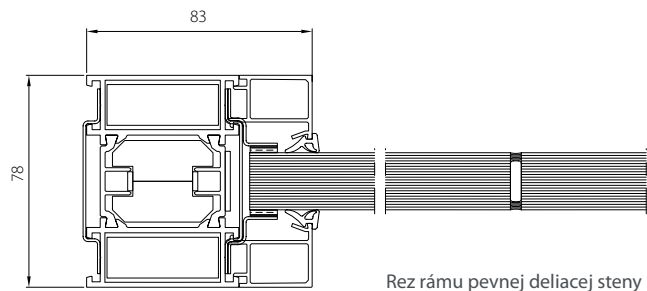

SYSTEM ŠTRUKTURÁLNYCH POŽIARNÝCH STIEN V TRIEDE EI30 A EI60 MB-78EI

Rez rámu pevnej deliacej steny