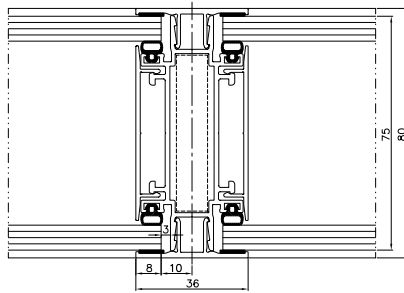

## PRÍKLADY ZÁSTAVBY MB-80 OFFICE

Zvislý rez stenou 80 mm

Zvislý rez stenou 92 mm

Spodný rez stenou

Vodorovný rez stenou s dverami MB-45 OFFICE