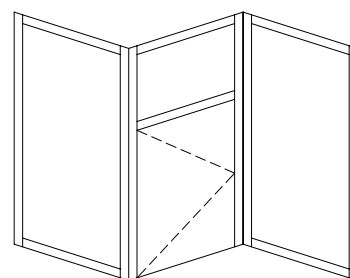

PRÍKLADY ZÁSTAVBY MB-45 / MB-45 OFFICE