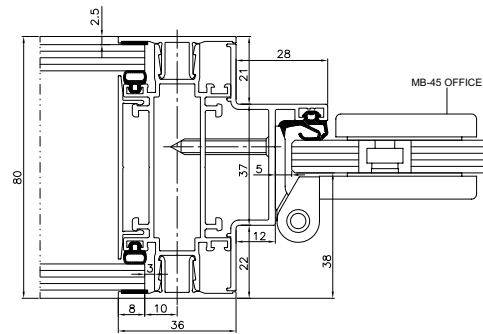

## PRÍKLADY ZÁSTAVBY MB-80 OFFICE

Zvislý rez stenou 80 mm

Zvislý rez stenou 92 mm

Spodný rez stenou

Vodorovný rez stenou s dverami MB-45 OFFICE