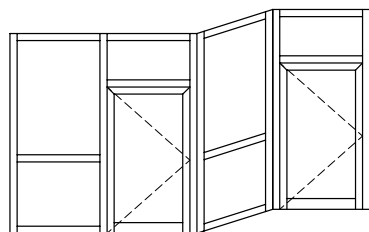

PRÍKLADY ZÁSTAVBY MB-80 OFFICE