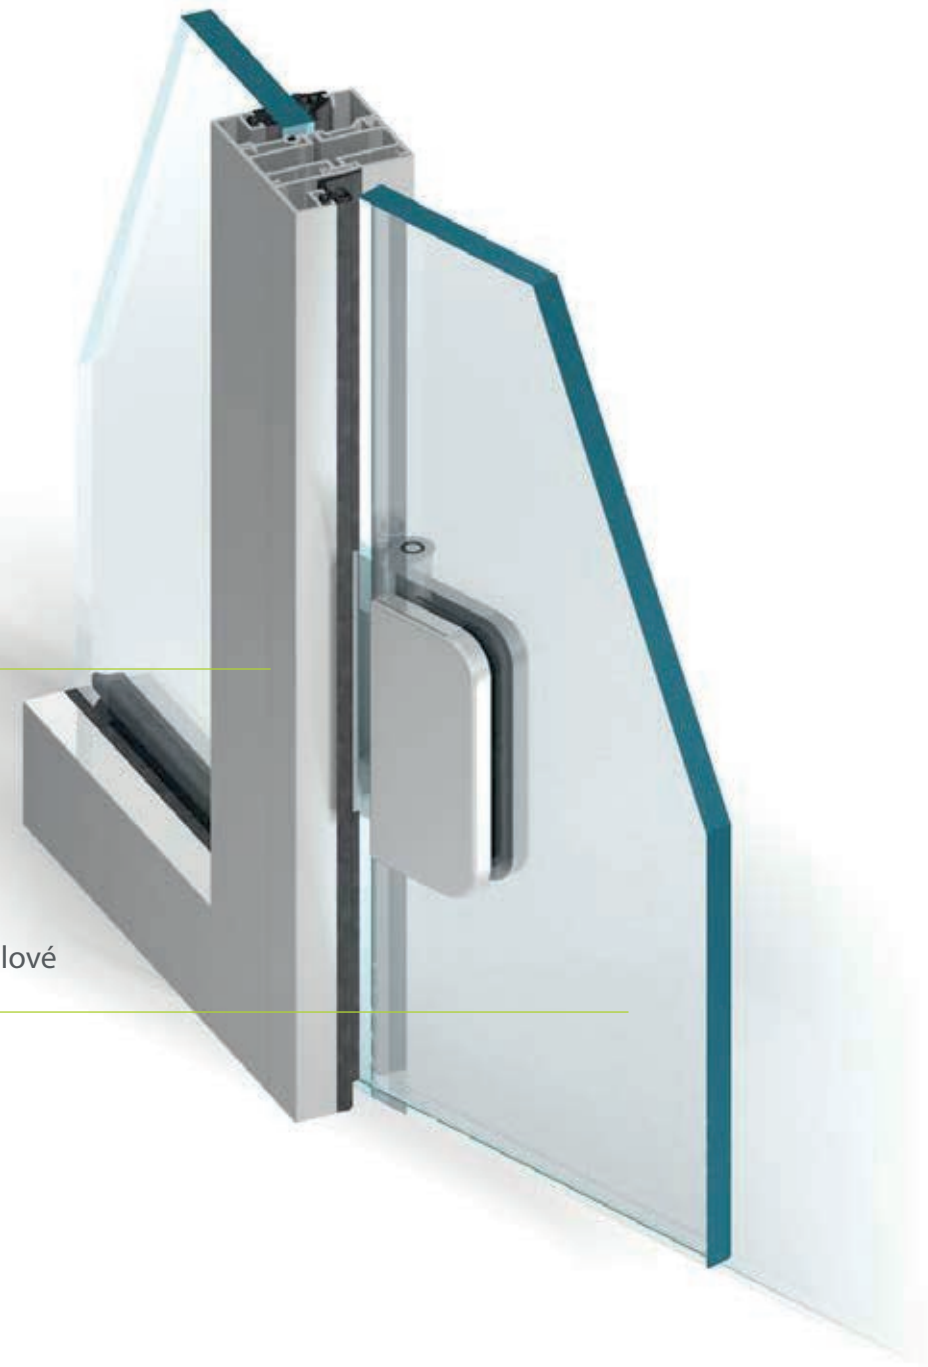

# MB-45 MB-45 OFFICE

SYSTÉM DELIACICH STIEN

Lahká a vzdušná konštrukcia

Celosklenené dverové krídla otváracie a kyvadlové

MB-45 je základným rámovým systémom pre vnútornú zástavbu. Systém obsahuje všetky druhy bežných otváracích prvkov. Praktickou variantov je MB-45D, ktorý ponúka dymovo tesné dvere triedy Sm, Sa.

MB-45 OFFICE kombinuje profiláciu rámového systému MB-45 a preskleného systému MB-EXPO. Dominantným prvkom je kalené sklo hrúbky 8 – 12 mm, ktoré dodáva priestoru vzdušnosť. Zároveň je možné konštrukciu efektívne oživiť za použitia subtílného rámu dverí v rôznom farebnom prevedení.