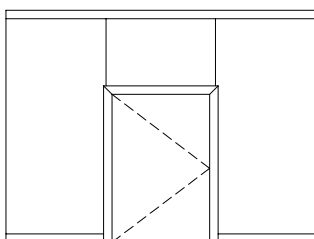

PRÍKLADY ZÁSTAVBY MB-45 / MB-45 OFFICE