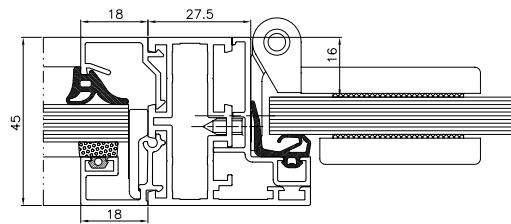

## PRÍKLADY ZÁSTAVBY MB-45 / MB-45 OFFICE

Rez stenou s dverovým krídlom

Bočný rez dverí

Rez stĺpikov dverí

### FUNKCIE A DIZAJN

- Ľahká a pevná konštrukcia
- Konštrukčná hĺbka 45 mm
- Rôzne typy otváracích prvkov
- Dymovo tesné dvere MB-45D v triedach Sm, Sa
- Veľký výber kovania
- Široká paleta povrchových úprav