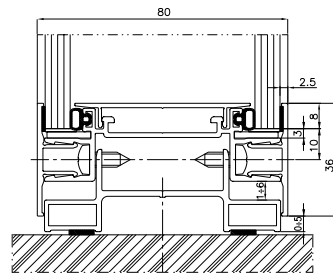

## PRÍKLADY ZÁSTAVBY MB-80 OFFICE

Zvislý rez stenou 80 mm

Zvislý rez stenou 92 mm

Spodný rez stenou

Vodorovný rez stenou s dverami MB-45 OFFICE

## FUNKCIE A DIZAJN

- Výborná akustika okolo 50 dB
- Stavebná hĺbka 80 alebo 92 mm
- Max. výška konštrukcie zo sklom 4 mm je 5,4 m (pri vzdialenosti stĺpov 1,3 m)
- Rôzne druhy výplní: skla hr. 4-14 mm, nábytkové panely hr. 16-18 mm, sádkartonové dosky
- Integrované medzi sklenené žalúzie, elektronické komponenty a kabeláž
- Jednoduchá prefabrikácia a montáž priamo na stavbe
- Kompatibilita s rôznymi systémami (MB-45, MB-45S, MB-45 OFFICE)