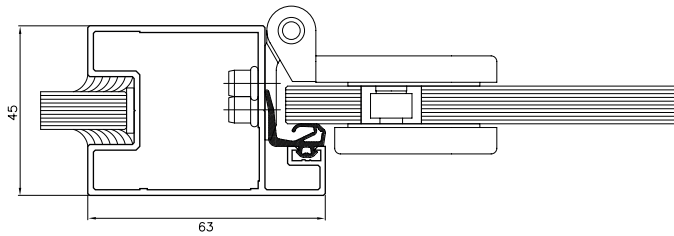

Rez stenou s dverovým krídlom