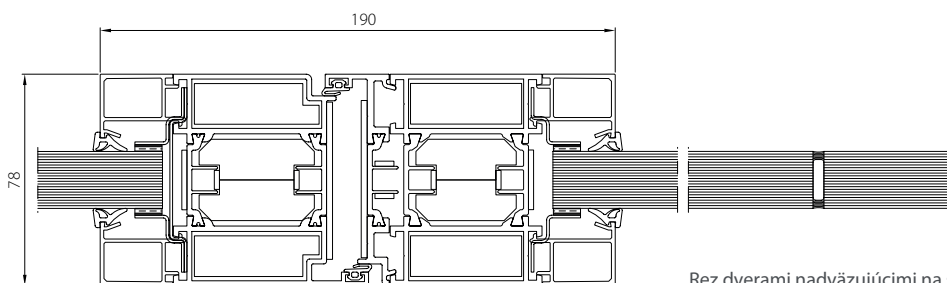

## SYSTEM ŠTRUKTURÁLNYCH POŽIARNÝCH STIEN V TRIEDE EI30 A EI60 MB-78EI

Rez rámu pevnej deliacej steny

Rez dverami nadväzujúcimi na štruktúrálnu stenu