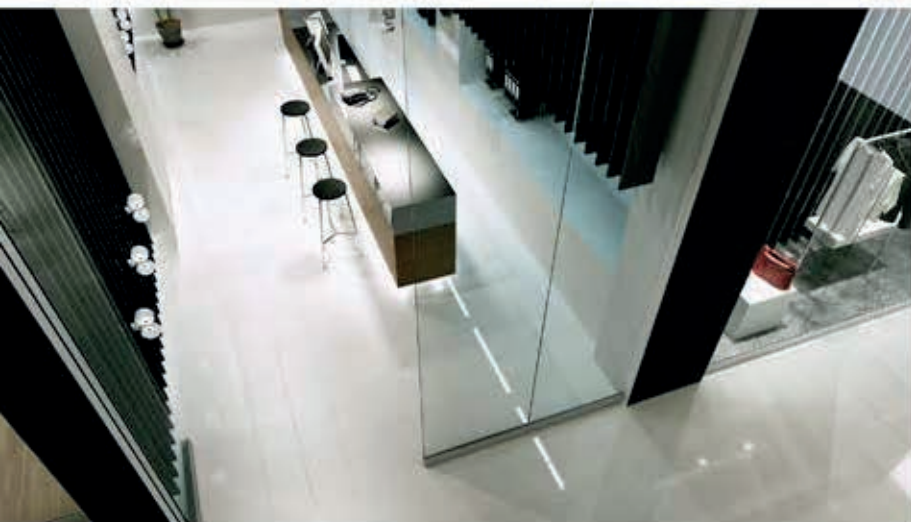

AVG group, a.s.

Vlkanovská cesta 2
976 31 Vlkanová (B. Bystrica)
SLOVAK REPUBLIC

- **Bratislava:** +421 (0)915 838 572
- **Nové Mesto nad Váhom:** +421 (0)915 991 667
- **Banská Bystrica:** +421 (0)915 833 516
- **Košice:** +421 (0)915 838 574

www.avg-group.com