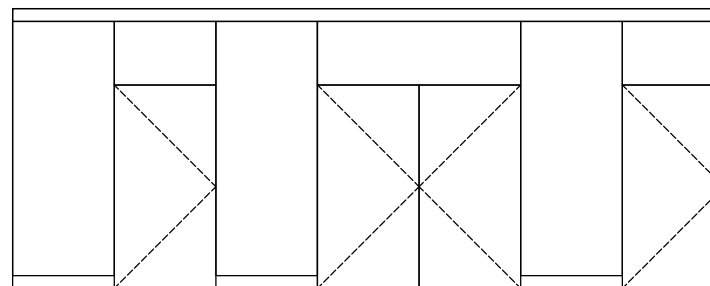

PRÍKLADY ZÁSTAVBY MB-EXPO