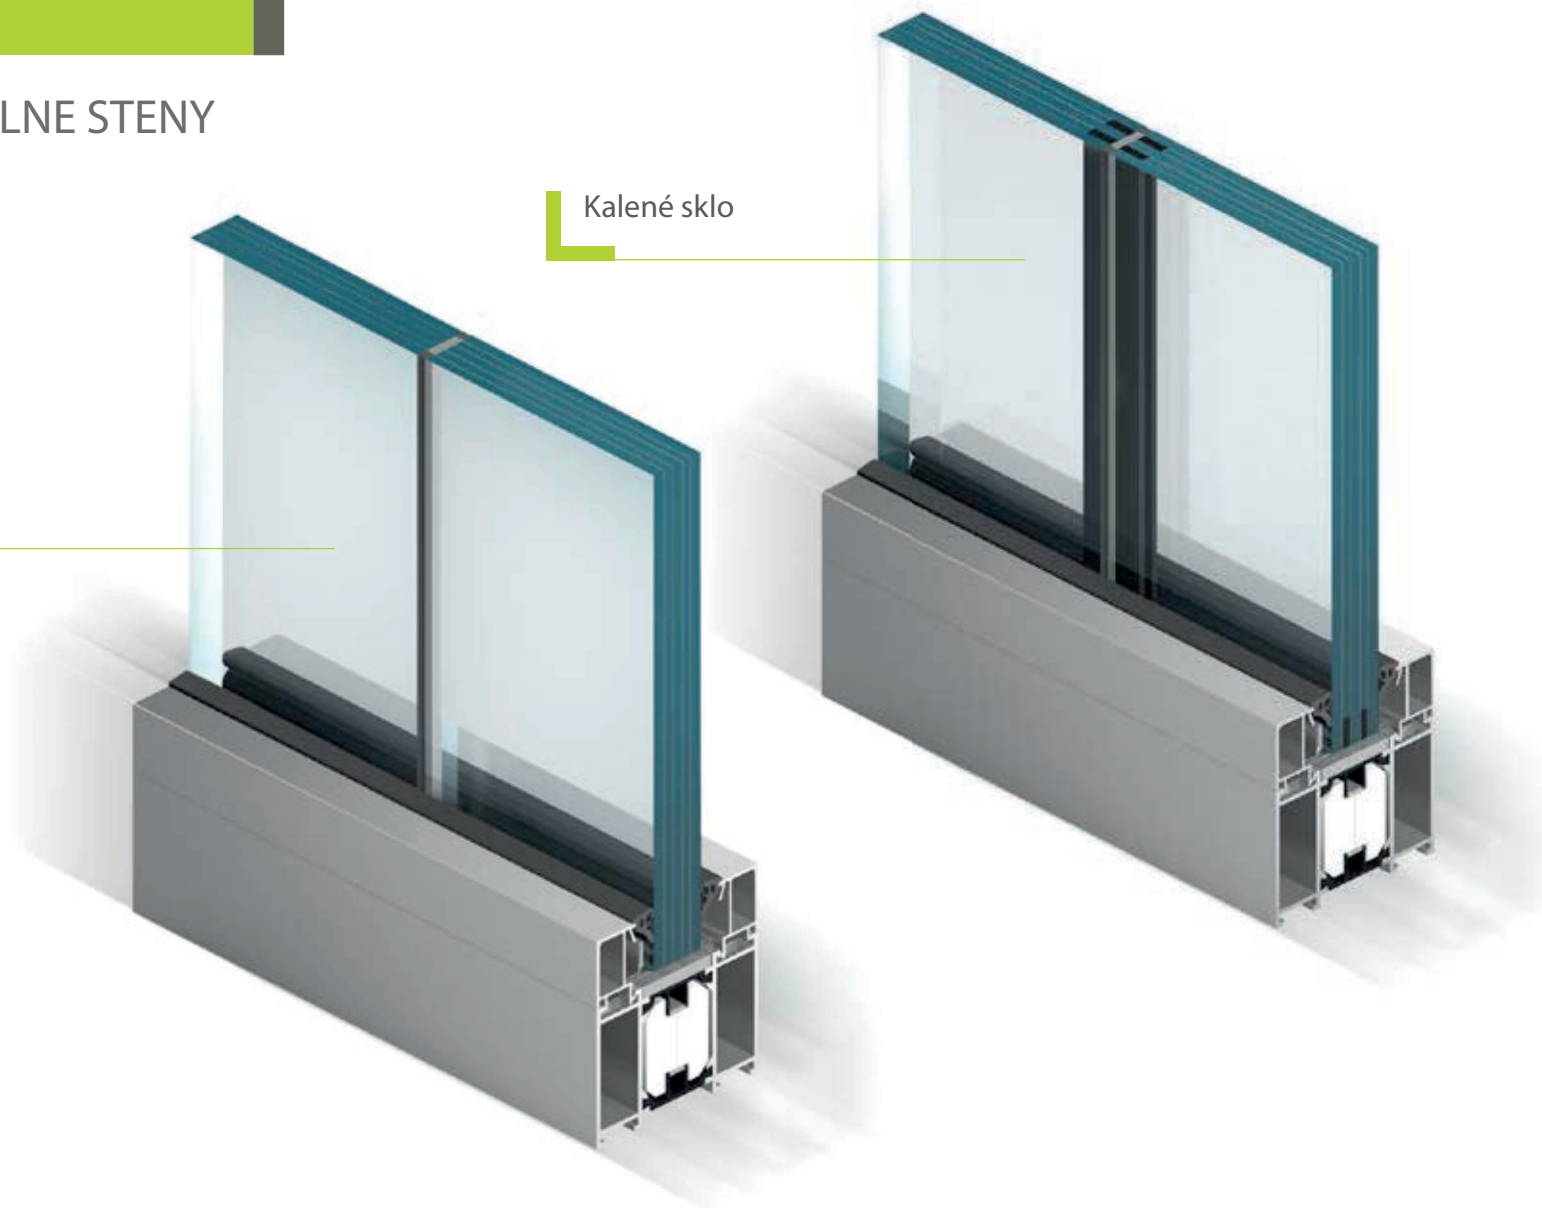

MB-78EI

POŽIARNE ŠTRUKTURÁLNE STENY

Vrstvené sklo

Kalené sklo