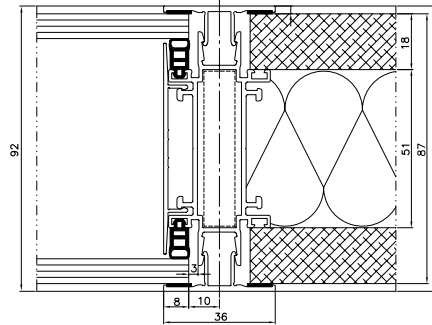

## PRÍKLADY ZÁSTAVBY MB-80 OFFICE

Zvislý rez stenou 80 mm

Zvislý rez stenou 92 mm

Spodný rez stenou

Vodorovný rez stenou s dverami MB-45 OFFICE