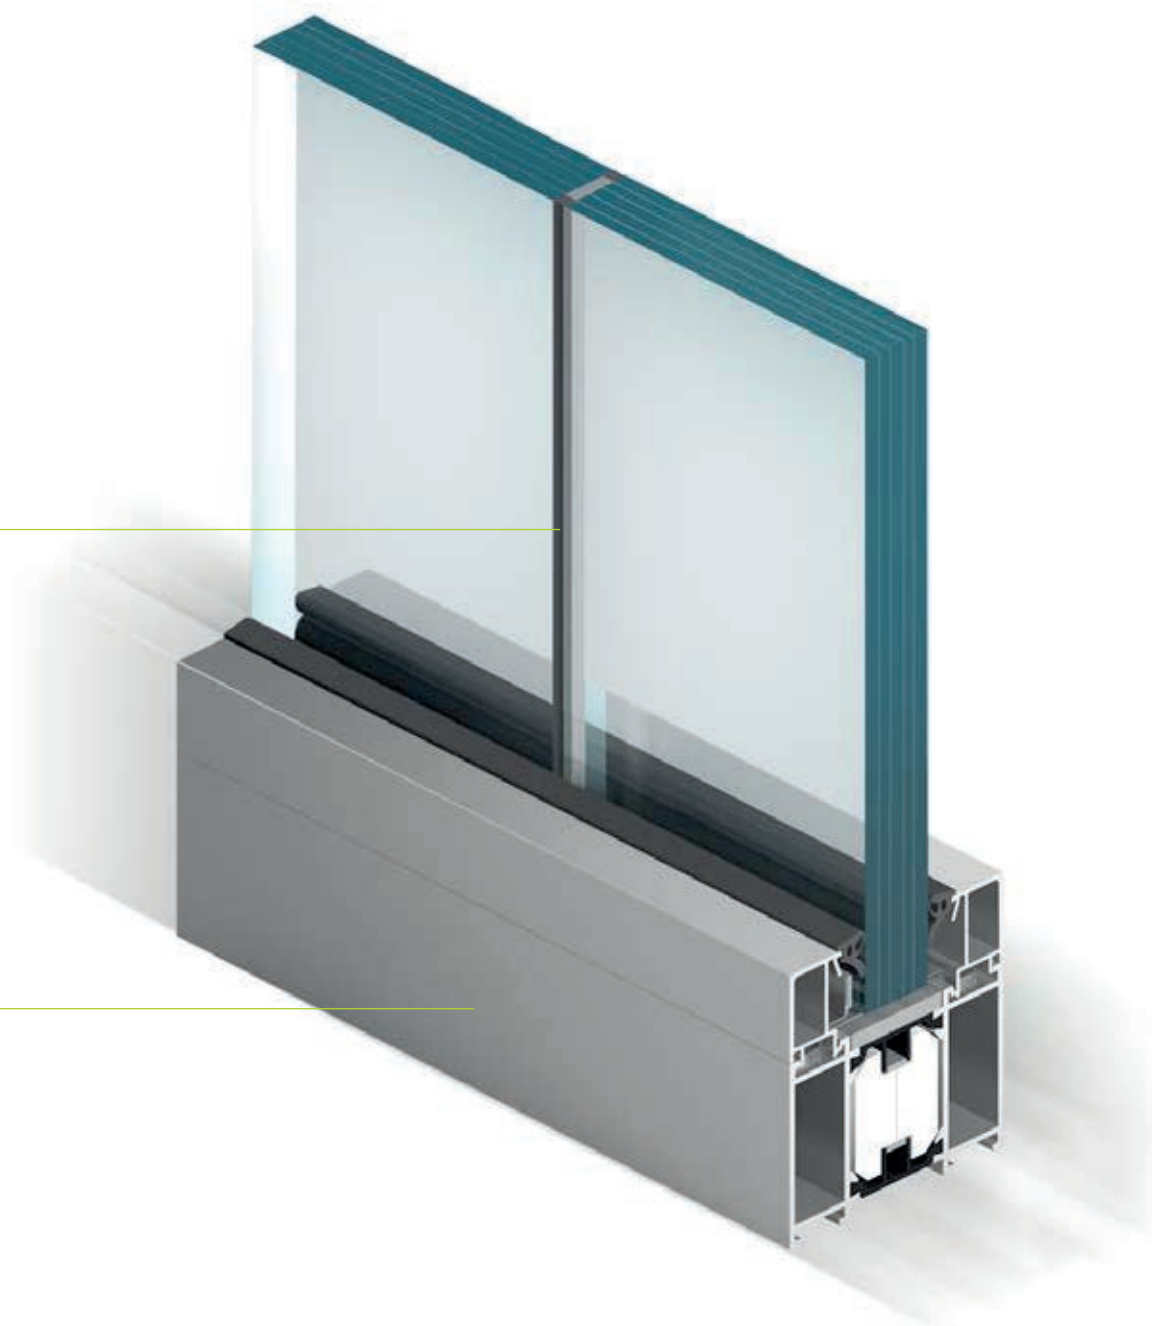

MB-78EI

POŽIARNE ŠTRUKTURÁLNE STENY

Medzera 4 mm

Požiarne odolnosť EI30 a EI60