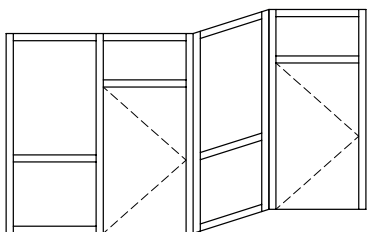

PRÍKLADY ZÁSTAVBY MB-80 OFFICE