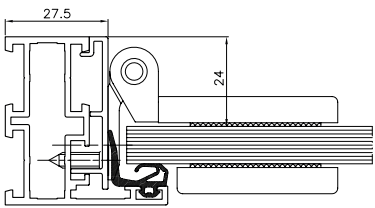

Bočný rez dverí