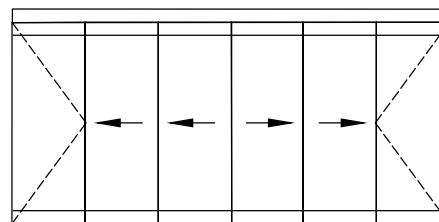

PRÍKLADY ZÁSTAVBY MB-EXPO MOBILE